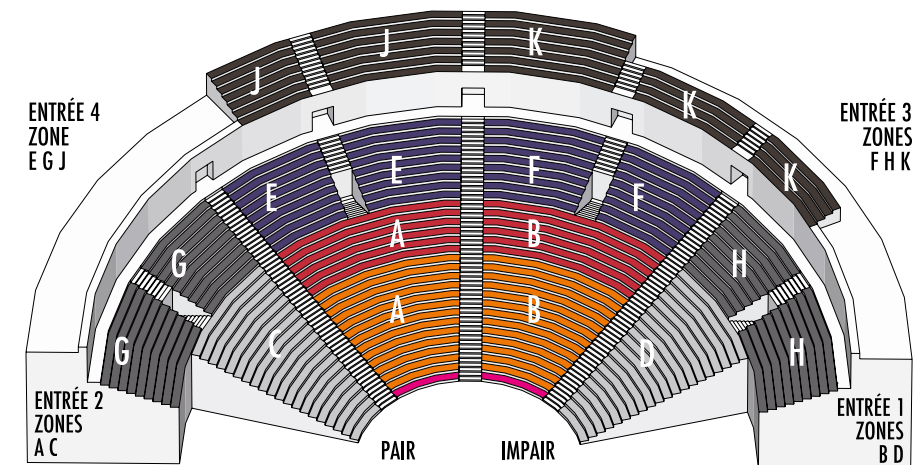

CINÉ-CONCERT THE KID, Charlie Chaplin***

Tarif général	-	50	25	50	25	-
Tarif groupes*	-	44	22	44	22	-
Tarifs réduits**	-	25	12	25	12	-

LA SYMPHONIE DES JEUX VIDÉO***

Tarif général	-	50	25	50	25	-
Tarif groupes*	-	44	22	44	22	-
Tarifs réduits**	-	25	12	25	12	-

NEMANJA RADULOVIĆ ET DOUBLE SENS

Tarif général		40	-
Tarif groupes*		34	-
Tarifs réduits**		20	-

PALAIS DES PRINCES - Catégorie unique, placement libre

CASTA DIVA / GIOVANNI BELLUCI

Tarif général	40
Tarif groupes*	34
Tarifs réduits**	20

RÉCITAL SCÈNE ÉMERGENTE

Tarif général	40
Tarif groupes*	34
Tarifs réduits**	20

Carré or : places situées en zones A et B, à partir du rang 2 au rang 16 inclus, équipées de coussins.

* Tarif groupes : applicable dès 20 personnes réservant pour le même spectacle et aux comités d'entreprise dès 10 personnes réservant pour la saison.

** Tarifs réduits : jeunes -19 ans, étudiants -28 ans, personnes handicapées (PMR), demandeurs d'emploi (sur présentation des justificatifs correspondants).

Rangs 0 et 1 : 1re série face et 1re série de côté : rangs réservés en priorité aux personnes EN FAUTEUIL ROULANT (sur présentation d'une carte d'invalidité - CMI mention invalidité) et à leur accompagnateur, dans la limite des places disponibles, réservation uniquement auprès de la billetterie au 04 90 34 24 24 ou par e-mail à billetterie@choregies.com

*** Gratuit pour les enfants de -6 ans (réservation obligatoire)

Plan du Théâtre Antique

FORMULES ABONNEMENT 2021*

Achetez des places pour plusieurs spectacles et bénéficiez de tarifs préférentiels !

ABONNEMENT 2021/1

SAMSON ET DALILA + NUIT ITALIENNE :
-10 % SUR L'ENSEMBLE DE LA COMMANDE

ABONNEMENT 2021/2

NUIT ITALIENNE + 1 SPECTACLE AU CHOIX (HORS SAMSON ET DALILA) : TARIF GROUPES SUR LE SPECTACLE CHOISI

ABONNEMENT 2021/3

2 SPECTACLES AU CHOIX (HORS SAMSON ET DALILA ET NUIT ITALIENNE) : -10% SUR L'ENSEMBLE DE LA COMMANDE

ABONNEMENT 2021/4

NUIT ITALIENNE + 4 SPECTACLES AU CHOIX :
-20 % SUR L'ENSEMBLE DE LA COMMANDE

* Cette offre est valable pour tout achat simultané de spectacles, achat pour un nombre égal de places. Les formules « abonnement » ne sont pas cumulables avec les tarifs réduits ou groupes et s'entendent hors frais de réservation et d'envoi. Offres réservées aux particuliers.

CARTE CADEAU

Partagez votre passion pour l'art lyrique en offrant une carte cadeau !

La carte cadeau (choix entre plusieurs valeurs) est valable pour la saison en cours (jusqu'à la dernière représentation de la saison). Elle est disponible à la vente sur notre billetterie en ligne www.choregies.fr, au guichet et par téléphone. Elle permet au bénéficiaire d'acheter un ou plusieurs billets de spectacles, dans la limite des places disponibles. Elle est utilisable, en une seule fois, grâce à un code unique figurant sur la carte cadeau, sur www.choregies.fr, au guichet et par téléphone. Si la valeur de la carte cadeau est inférieure au montant de l'achat, le bénéficiaire peut compléter le prix de la place avec un autre moyen de paiement. Aucun avoir ni rendu de monnaie ne peut avoir lieu. La carte cadeau ne peut donner lieu à aucun remboursement (sauf annulation de la saison du fait de l'organisateur). Elle ne sera ni échangée ni remboursée, notamment en cas de perte, de vol ou détérioration. Une carte cadeau dont la date de fin de validité est échu ne pourra donner lieu à aucun remboursement, échange ou prolongation de validité (sauf annulation de la saison du fait de l'organisateur).

E-PASS JEUNES / PASS CULTURE

Pour les jeunes, nous acceptons le e-PASS jeunes.

Retrouvez aussi nos offres sur l'application pass.culture.fr